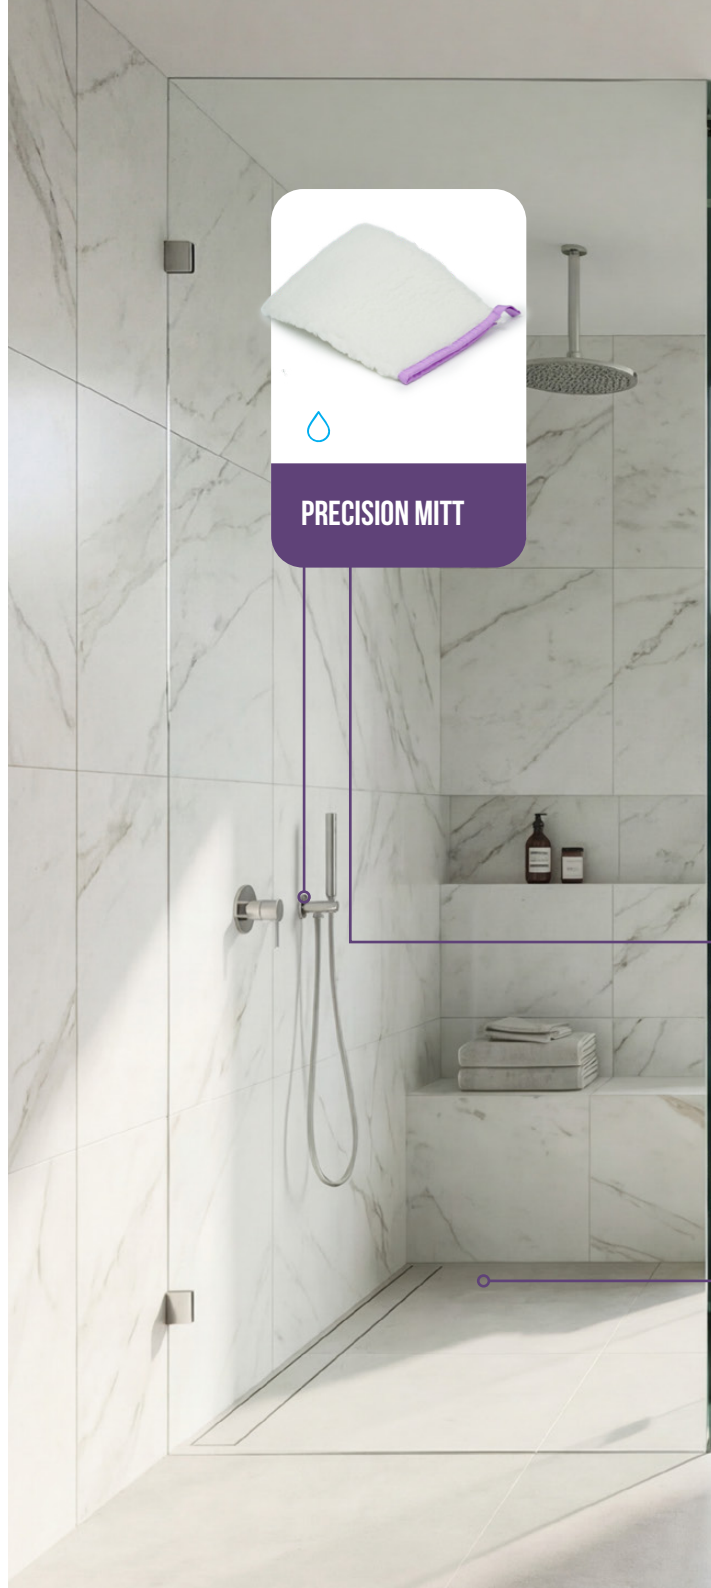

## BATH SET

**2 000 Kč** (1 653 Kč bez DPH)

Proměňte svou koupelnu v oázu klidu a dokonalé čistoty. Koupelnová sada Puralo je navržena tak, aby si poradila s vodním kamenem, zbytky mýdla a zaschlými kapkami vody. Od obkladů přes skleněné zástěny až po lesklé vodovodní baterie - vše bude zářit čistotou bez jediné chemikálie.

### Použití

Sprchové kouty a skleněné zástěny

Vany a umyvadla

Keramické obklady

Baterie a armatury

Zrcadla a lesklé doplňky

[www.puralo.cz](http://www.puralo.cz)

**PRECISION MITT**