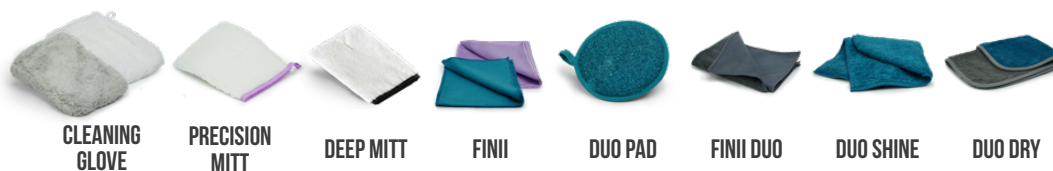

FINII OPTIC

DUO DRY

DUO SHINE

 Mokr e  ištění

 Such e  ištění

 Mokr e  ištění

	CLEANING GLOVE	PRECISION MITT	DEEP MITT	FINII	DUO PAD	FINII DUO	DUO SHINE	DUO DRY
Auto - interiér	✓		✓	✓		✓	✓	
Auto - exteriér	✓		✓					✓
Kuchyně	✓	✓	✓	✓	✓	✓	✓	
Koupelna	✓	✓	✓	✓		✓		
Obývací pokoj / nábytek	✓		✓	✓		✓		
Sklo xml- Zrcadla	✓	✓	✓	✓		✓		
Suché leštění	✓			✓		✓		✓
Mokrý čišťení	✓	✓	✓		✓		✓	
Odprášení	✓			✓		✓		

**FINII OPTIC**

jemná mikrovlnková tkanina pro dokonalé čištění brýlí a citlivých povrchů, jako jsou displeje mobilů a monitorů. Bez šmouh, bez poškození.

**Doporučení pro péči a použití:** Před prvním použitím: Praní v pračce odděleně podle barev.