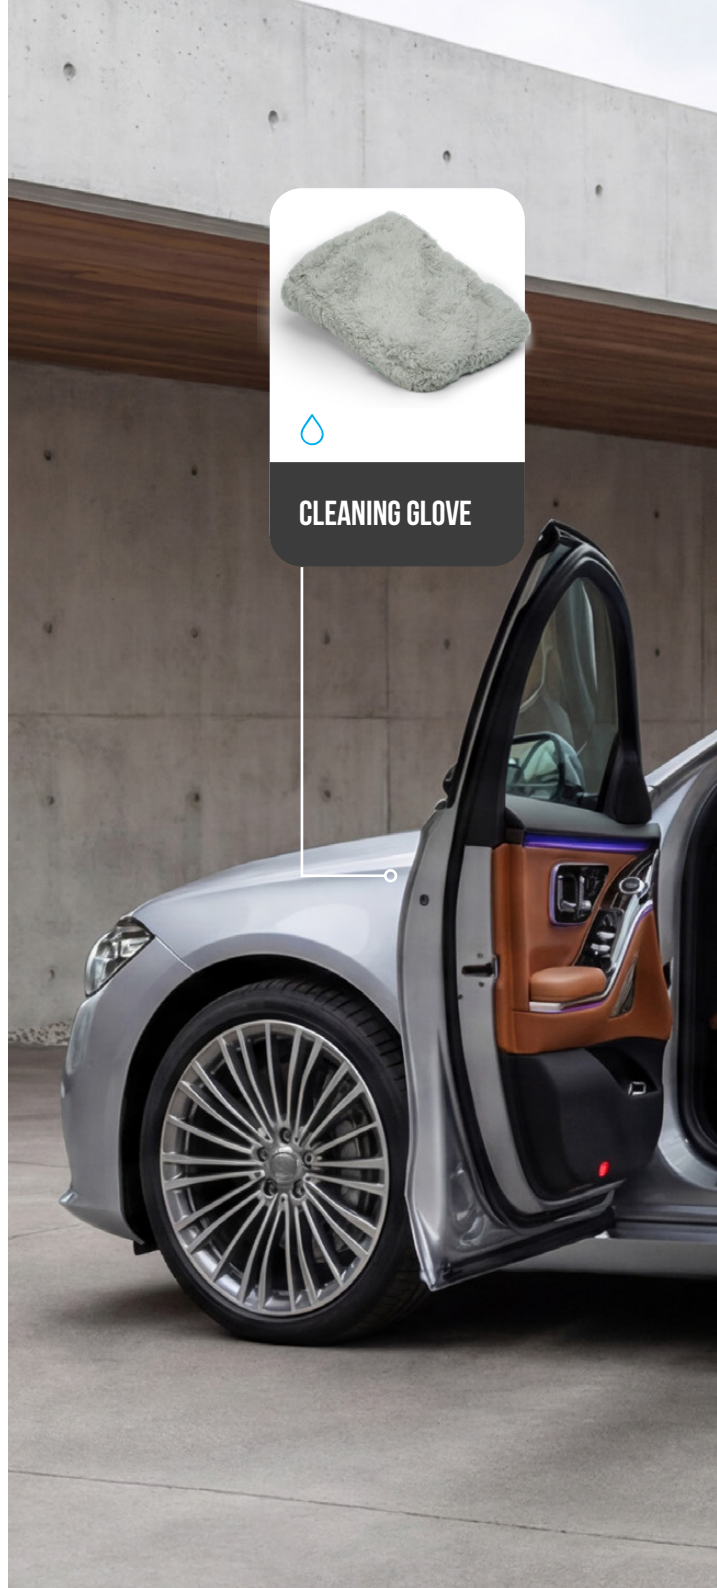

### Interiér

Čištění přístrojové desky, plastů, kožených a látkových sedadel, displejů

### Detaily

Disky kol, prahy dveří, zpětná zrcátka.

[www.puralo.cz](http://www.puralo.cz)

CLEANING GLOVE

**DUO DRY**

**FINII DUO**

**FINII OPTIC**

**ARIA CLEAN**